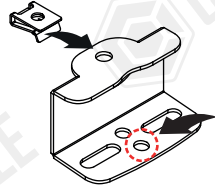

**ASSEMBLY INSTRUCTIONS (ROOF RACK)**  
Product Code: MC03003 (Turtle Air3 Kit)

**COMPATIBLE VEHICLES**  
BMW GROUP

**PACKAGE INCLUDED**

Montaja geçmeden (boya ve pislikleri temizlemek için) aracınıza uygun olan civatayı bağlantı yerinde bir defa boşta sıkıp tekrar çıkarınız.  
**Before the installation (to remove paint and dirt) Tighten the bolt that is suitable for your vehicle once in the connection area and remove it again.**

1-	3004 BRACKET	4
2-	3003 PLASTIC PIECE	4
3-	M6 SPEEDNUT (KLIPS)	4
4-	M6x30 INBUS BOLT (CIVATA)	4
5-	D6 1/2 WASHER (PUL)	4
6-	M6x40 INBUS BOLT (CIVATA)	4
7-	M7x35 HEX BOLT (CIVATA)	4
8-	M7x50 HEX BOLT (CIVATA)	4
9-	D6 WASHER (PUL)	4
10-	D7 WASHER (PUL)	4
11-	5 MM ALLEN KEY	1
12-	10-11 WRENCH	1
13-	CLOTH KEYCHAIN	1

ZIPLOCK BAG

- 3/F30 (12-19) M6\*35 INBUS
- 5/F10 (10-17) M7\*30 HEX (AKB)
- 5/G30 (18+) M7\*50 HEX (AKB)

Plastik parçayı üzerindeki ok size dönük olacak şekilde yuvaya yerleştiriniz.  
**Place the plastic piece in the socket with the arrow on it facing you.**

Turtle® ara atıkları araç tavanına yerleştirip metal aparatlara sabitleyiniz.  
**Place Turtle roof racks on the vehicle roof and fix them to the metal apparatus.**

\* Kullanım amacı; Aracın bagajı yeterli olmadığı durumlarda araç tavanında yük ve eşya taşımak.  
\* Purpose of usage; Carrying cargo and goods on the vehicle's roof when the vehicle's trunk is not sufficient.