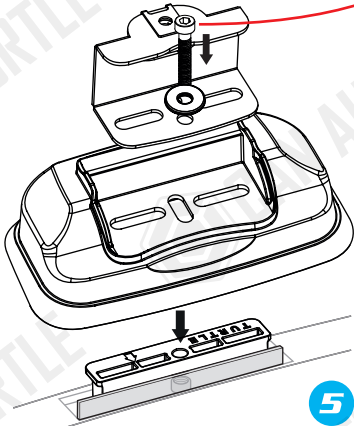

**ASSEMBLY INSTRUCTIONS (ROOF RACK)**  
Product Code: MC03003 (Turtle Air3 Kit)

**COMPATIBLE VEHICLES**  
BMW GROUP

**PACKAGE INCLUDED**

Montaja geçmeden (boya ve pislikleri temizlemek için) aracınıza uygun olan civatayı bağlantı yerinde bir defa boşta sıkıp tekrar çıkarınız.  
**Before the installation (to remove paint and dirt) Tighten the bolt that is suitable for your vehicle once in the connection area and remove it again.**

1-	3004 BRACKET	4
2-	3003 PLASTIC PIECE	4
3-	M6 SPEEDNUT (KLIPS)	4
4-	M6x30 INBUS BOLT (CIVATA)	4
5-	D6 1/2 WASHER (PUL)	4
6-	M6x40 INBUS BOLT (CIVATA)	4
7-	M7x35 HEX BOLT (CIVATA)	4
8-	M7x50 HEX BOLT (CIVATA)	4
9-	D6 WASHER (PUL)	4
10-	D7 WASHER (PUL)	4
11-	5 MM ALLEN KEY	1
12-	10-11 WRENCH	1
13-	CLOTH KEYCHAIN	1

Turtle® ara atıkları araç tavanına yerleştirip metal aparatlara sabitleyiniz.  
**Place Turtle roof racks on the vehicle roof and fix them to the metal apparatus.**

\* Kullanım amacı; Aracın bagajı yeterli olmadığı durumlarda araç tavanında yük ve eşya taşımak.  
\* Purpose of usage; Carrying cargo and goods on the vehicle's roof when the vehicle's trunk is not sufficient.