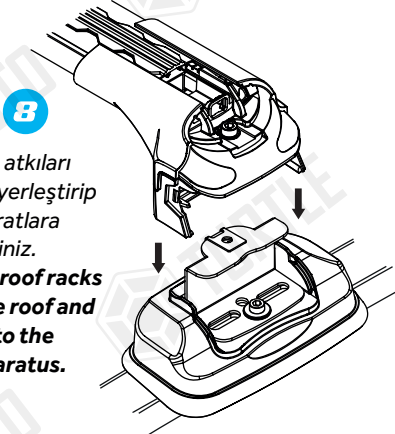

Turtle® ara atıkları araç tavanına yerleştirip metal aparatlara sabitleyiniz.  
**Place Turtle roof racks on the vehicle roof and fix them to the metal apparatus.**

\* Kullanım amacı; Aracın bagajı yeterli olmadığı durumlarda araç tavanında yük ve eşya taşımak.  
\* Purpose of usage; Carrying cargo and goods on the vehicle's roof when the vehicle's trunk is not sufficient.