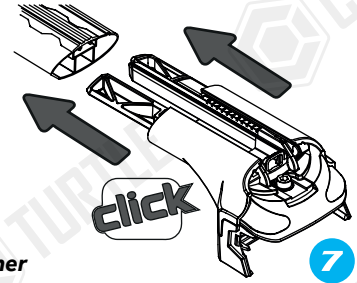

**ASSEMBLY INSTRUCTIONS (ROOF RACK)**  
Product Code: MC03003 (Turtle Air3 Kit)

**COMPATIBLE VEHICLES**  
BMW GROUP

**PACKAGE INCLUDED**

Montaja geçmeden (boya ve pislikleri temizlemek için) aracınıza uygun olan civatayı bağlantı yerinde bir defa boşta sıkıp tekrar çıkarınız.  
**Before the installation (to remove paint and dirt) Tighten the bolt that is suitable for your vehicle once in the connection area and remove it again.**

1-	3004 BRACKET	4
2-	3003 PLASTIC PIECE	4
3-	M6 SPEEDNUT (KLIPS)	4
4-	M6x30 INBUS BOLT (CIVATA)	4
5-	D6 1/2 WASHER (PUL)	4
6-	M6x40 INBUS BOLT (CIVATA)	4
7-	M7x35 HEX BOLT (CIVATA)	4
8-	M7x50 HEX BOLT (CIVATA)	4
9-	D6 WASHER (PUL)	4
10-	D7 WASHER (PUL)	4
11-	5 MM ALLEN KEY	1
12-	10-11 WRENCH	1
13-	CLOTH KEYCHAIN	1

Turtle® ara atıkları araç tavanına yerleştirip metal aparatlara sabitleyiniz.  
**Place Turtle roof racks on the vehicle roof and fix them to the metal apparatus.**

\* Kullanım amacı; Aracın bagajı yeterli olmadığı durumlarda araç tavanında yük ve eşya taşımak.  
\* Purpose of usage; Carrying cargo and goods on the vehicle's roof when the vehicle's trunk is not sufficient.