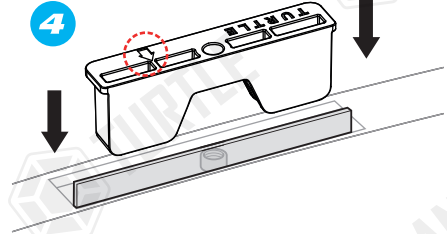

**ASSEMBLY INSTRUCTIONS (ROOF RACK)**  
Product Code: MC03003 (Turtle Air3 Kit)

**COMPATIBLE VEHICLES**  
BMW GROUP

**PACKAGE INCLUDED**

Montaja geçmeden (boya ve pislikleri temizlemek için) aracınıza uygun olan civatayı bağlantı yerinde bir defa boşta sıkıp tekrar çıkarınız.  
**Before the installation (to remove paint and dirt) Tighten the bolt that is suitable for your vehicle once in the connection area and remove it again.**

1-	3004 BRACKET	4
2-	3003 PLASTIC PIECE	4
3-	M6 SPEEDNUT (KLIPS)	4
4-	M6x30 INBUS BOLT (CIVATA)	4
5-	D6 1/2 WASHER (PUL)	4
6-	M6x40 INBUS BOLT (CIVATA)	4
7-	M7x35 HEX BOLT (CIVATA)	4
8-	M7x50 HEX BOLT (CIVATA)	4
9-	D6 WASHER (PUL)	4
10-	D7 WASHER (PUL)	4
11-	5 MM ALLEN KEY	1
12-	10-11 WRENCH	1
13-	CLOTH KEYCHAIN	1

ZIPLOCK BAG

- 3/F30 (12-19) M6\*35 INBUS
- 5/F10 (10-17) M7\*30 HEX (AKB)
- 5/G30 (18+) M7\*50 HEX (AKB)

Plastik parçayı üzerindeki ok size dönük olacak şekilde yuvaya yerleştiriniz.  
**Place the plastic piece in the socket with the arrow on it facing you.**

Turtle® ara atıkları araç tavanına yerleştirip metal aparatlara sabitleyiniz.  
**Place Turtle roof racks on the vehicle roof and fix them to the metal apparatus.**

\* Kullanım amacı; Aracın bagajı yeterli olmadığı durumlarda araç tavanında yük ve eşya taşımak.  
\* Purpose of usage; Carrying cargo and goods on the vehicle's roof when the vehicle's trunk is not sufficient.