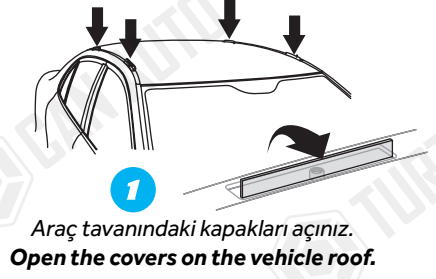

**ASSEMBLY INSTRUCTIONS (ROOF RACK)**  
Product Code: MC03003 (Turtle Air3 Kit)

**COMPATIBLE VEHICLES**  
BMW GROUP

**PACKAGE INCLUDED**

Montaja geçmeden (boya ve pislikleri temizlemek için) aracınıza uygun olan civatayı bağlantı yerinde bir defa boşta sıkıp tekrar çıkarınız.  
**Before the installation (to remove paint and dirt) Tighten the bolt that is suitable for your vehicle once in the connection area and remove it again.**

Turtle® ara atıkları araç tavanına yerleştirip metal aparatlara sabitleyiniz.  
**Place Turtle roof racks on the vehicle roof and fix them to the metal apparatus.**

\* Kullanım amacı; Aracın bagajı yeterli olmadığı durumlarda araç tavanında yük ve eşya taşımak.  
\* Purpose of usage; Carrying cargo and goods on the vehicle's roof when the vehicle's trunk is not sufficient.