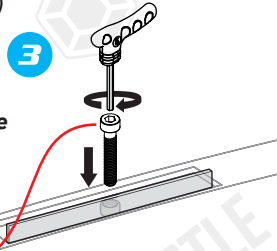

**ASSEMBLY INSTRUCTIONS (ROOF RACK)**  
Product Code: MC03003 (Turtle Air3 Kit)

**COMPATIBLE VEHICLES**  
BMW GROUP

**PACKAGE INCLUDED**

Montaja geçmeden (boya ve pislikleri temizlemek için) aracınıza uygun olan civatayı bağlantı yerinde bir defa boşta sıkıp tekrar çıkarınız.  
**Before the installation (to remove paint and dirt) Tighten the bolt that is suitable for your vehicle once in the connection area and remove it again.**

1-	3004 BRACKET	4
2-	3003 PLASTIC PIECE	4
3-	M6 SPEEDNUT (KLIPS)	4
4-	M6x30 INBUS BOLT (CIVATA)	4
5-	D6 1/2 WASHER (PUL)	4
6-	M6x40 INBUS BOLT (CIVATA)	4
7-	M7x35 HEX BOLT (CIVATA)	4
8-	M7x50 HEX BOLT (CIVATA)	4
9-	D6 WASHER (PUL)	4
10-	D7 WASHER (PUL)	4
11-	5 MM ALLEN KEY	1
12-	10-11 WRENCH	1
13-	CLOTH KEYCHAIN	1

Turtle® ara atıkları araç tavanına yerleştirip metal aparatlara sabitleyiniz.  
**Place Turtle roof racks on the vehicle roof and fix them to the metal apparatus.**

\* Kullanım amacı; Aracın bagajı yeterli olmadığı durumlarda araç tavanında yük ve eşya taşımak.  
\* Purpose of usage; Carrying cargo and goods on the vehicle's roof when the vehicle's trunk is not sufficient.