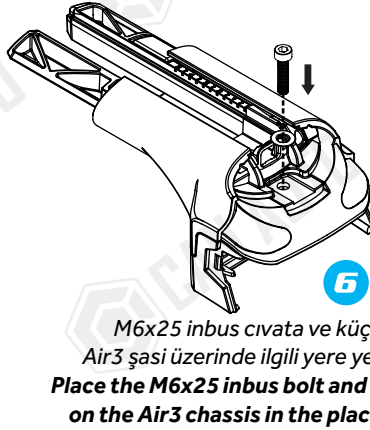

1-	3004 BRACKET	4
2-	3003 PLASTIC PIECE	4
3-	M6 SPEEDNUT (KLIPS)	4
4-	M6x30 INBUS BOLT (CIVATA)	4
5-	D6 1/2 WASHER (PUL)	4
6-	M6x40 INBUS BOLT (CIVATA)	4
7-	M7x35 HEX BOLT (CIVATA)	4
8-	M7x50 HEX BOLT (CIVATA)	4
9-	D6 WASHER (PUL)	4
10-	D7 WASHER (PUL)	4
11-	5 MM ALLEN KEY	1
12-	10-11 WRENCH	1
13-	CLOTH KEYCHAIN	1

ZIPLOCK BAG

- 3/F30 (12-19) M6*35 INBUS
- 5/F10 (10-17) M7*30 HEX (AKB)
- 5/G30 (18+) M7*50 HEX (AKB)

Plastik parçayı üzerindeki ok size dönük olacak şekilde yuvaya yerleştiriniz.
Place the plastic piece in the socket with the arrow on it facing you.